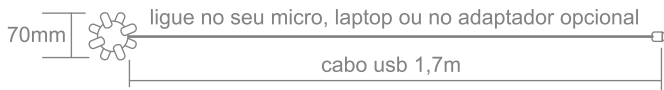

leva, liga, pendura, deixa solta, desliga, guarda - só não esqueça!