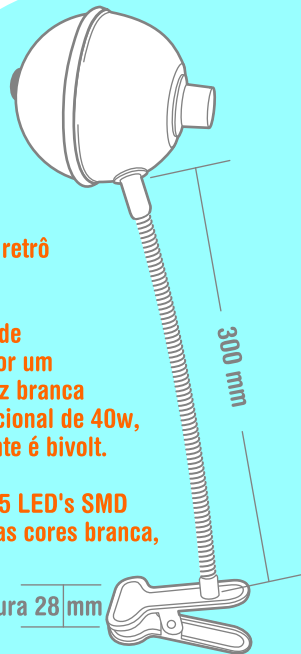

disco voador

um clássico moderno

design premiado britânico

ficha técnica luminária

disco voador

o disco voador foi a primeira luminária da solar. feita apenas com utilidades domésticas, inspirou uma nova moda no circuito de design paulista e ganhou primeiro lugar na premiação abilux 2001 (pendente). a celebrada luminária foi criada por acaso numa tarde inspirada, usando dois pratos de fruteira, uma mangueira de jardim e um ralo de banheiro...

mini - cogumelo

- um clássico dos anos 60

solar

design premiado britânico

um clássico dos anos 60 com LED's

solar

luminária
broto LED

- um ponto de luz
no lugar certo

luminária **broto LED**

- um ponto de luz
no lugar certo

um simpático e versátil abajur de estilo retrô
disponível em duas configurações:

com flexível e garra cromada - 4 LED's de
potência 1 watt cada, são controladas por um
potenciômetro de estilo tradicional. a luz branca
"quente" equivale a uma lâmpada tradicional de 40w,
porém consome menos de 4 watts. a fonte é bivolt.

de tomada com liga-desliga embutido - 5 LED's SMD
miniturizadas de potência 1 watt total nas cores branca,
verde, azul e amarelo. 127v ou 220v.

Ø 112 mm

177 mm

300 mm

abertura 28 mm

linha

erlenmeyer

- reformula o seu ambiente