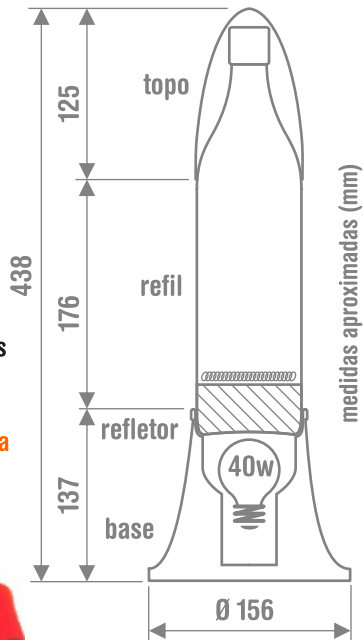

www.lavaluz.com.br