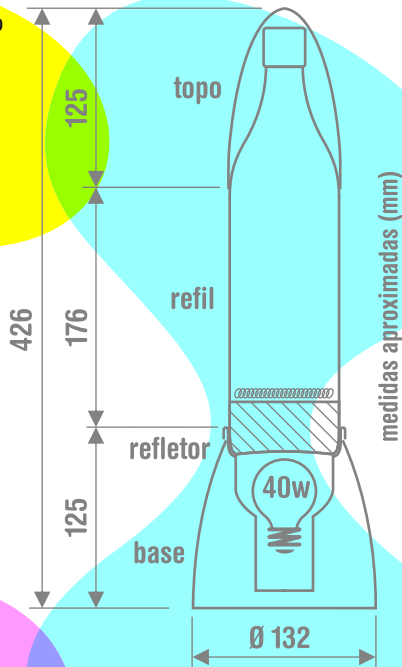

solar®
lava-luz
o ser iluminado

ficha técnica modelo

e=mc

um salto quântico na história da lavalogia
-o modelo e=mc foi a primeira lava-luz modular!
agora você pode criar, a partir de acessórios
intercambiáveis da linha, o estilo e acabamento
da luminária. experimente e escolha a sua...

www.lavaluz.com.br