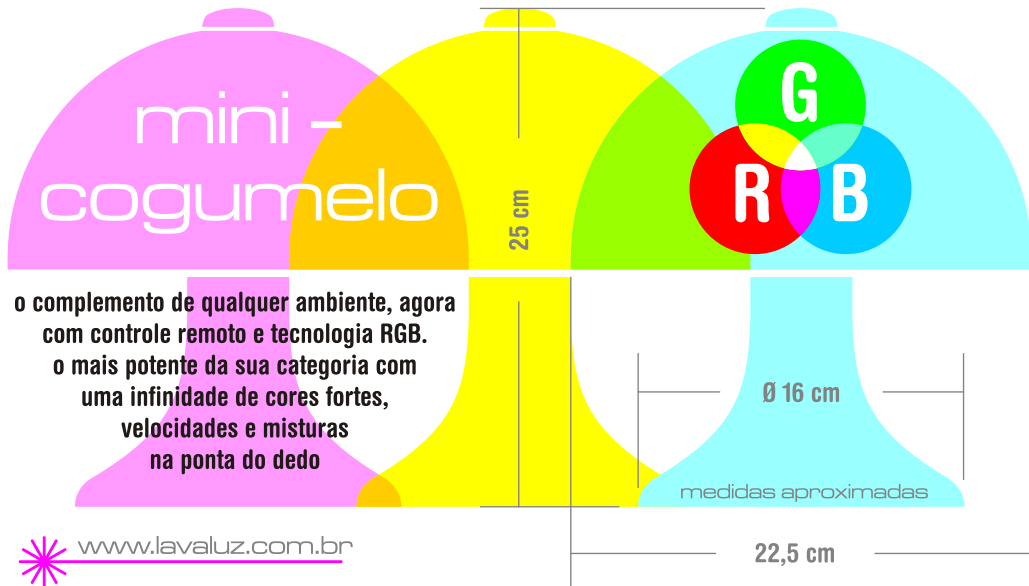

controlada pelo reflexo de luz infra-vermelha da sua mão ou de qualquer objeto próximo ao bocal sensor.

disponível nas cores branco quente, azul, verde e vermelho nas revendedoras dos produtos solar.

www.lavaluz.com.br

mini - cogumelo

- um clássico dos anos 60

solar

design premiado britânico

um clássico dos anos 60 com LED's

solar

luminária
broto LED

- um ponto de luz
no lugar certo

de tomada com liga-desliga embutido - 5 LED's SMD
miniturizadas de potência 1 watt total nas cores branca,
verde, azul e amarelo. 127v ou 220v.

Ø 112 mm

177 mm

300 mm

abertura 28 mm

linha

erlenmeyer

- reformula o seu ambiente