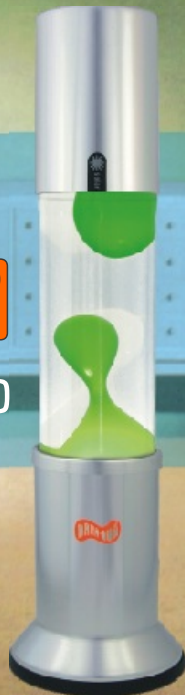

divulgação de época

1879 Estados Unidos - Thomas A Edison
- a 1ª lâmpada incandescente

1942 Alemanha
- W. Von Braun
- o 1º foguete, V2

1957 União Soviética
- o 1º satélite, Sputnik

1964 Inglaterra - Craven Walker
- a 1ª lava-luz, o Astro

1999 Brasil - solar - a primeira lava-luz Brasileira, o Satélite

todas as grandes ideias têm a sua história para contar - a solar tem orgulho de fazer parte!

www.lavaluz.com.br

modelo

tubo-lava

- a luz dos anos 70

solar®

lava-lava

o ser iluminado

lava-luz
o ser iluminado

solar[®]

ficha técnica modelo

tubo-lava

- a luz dos anos 70